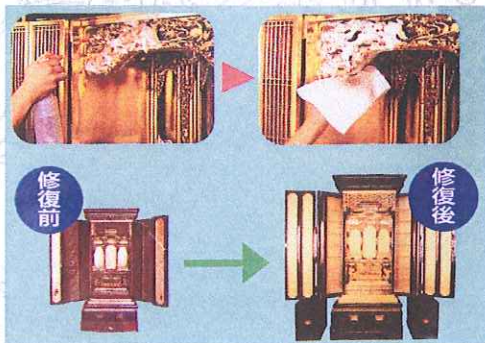

※仏具は別売ります。

沈香
22玉 共仕立
釈迦凡天
294,000円

古渡珊瑚
弥勒房頭付
五本限定
138,600円

念珠袋(たつむら)
5,040円

念珠袋(たつむら)
5,040円

※模様柄は在庫により変わります

お仏壇のクリーニング、洗いご相談承ります。

永年のろうそく、お線香などのすすで汚れた仏壇をリメイク
また、キズ、はがれなどの損傷の修理のご相談も専門のスタッフが承ります。